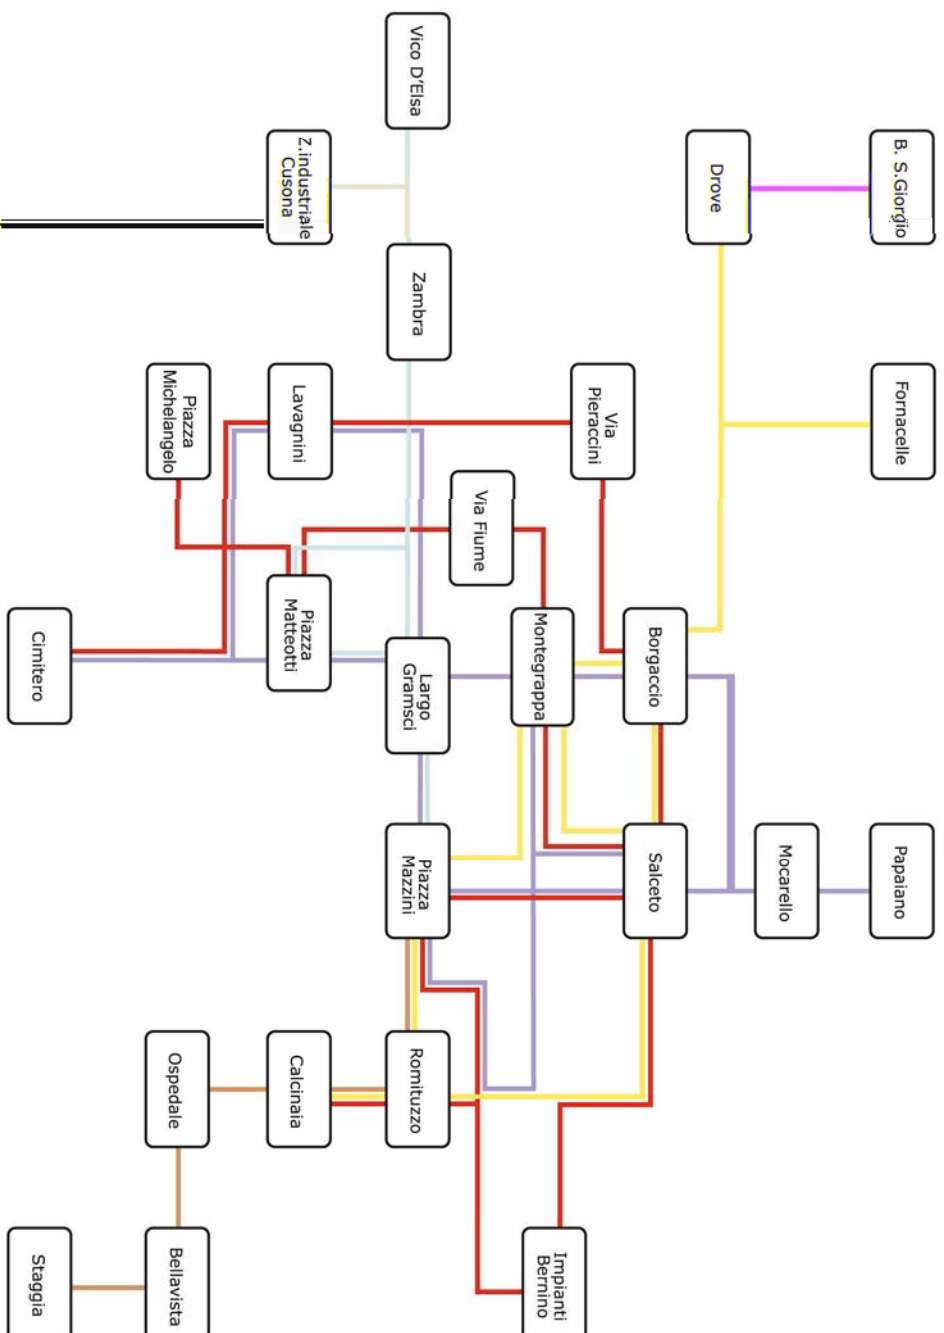

La rete urbana di Poggibonsi

301 P.zza Mazzini - Pisana - Zambra - Vico D'Elsa

302 P.zza Michelangelo - V. Montegrappa - Salceto - Berrino - Calcinai - P.zza Mazzini - Salceto - Borgaccio - Lappeto - Cimiteri - P.zza Michelangelo

305 Poggibonsi - Calcinai - Campostaggia - Bellavista - Staggia

308 P.zza Mazzini - Salceto - Papalano - Borgaccio - Senese - Cimitero

310 P.zza Mazzini - Salceto - Borgaccio - Fornacelle - Bivio S. Giorgio