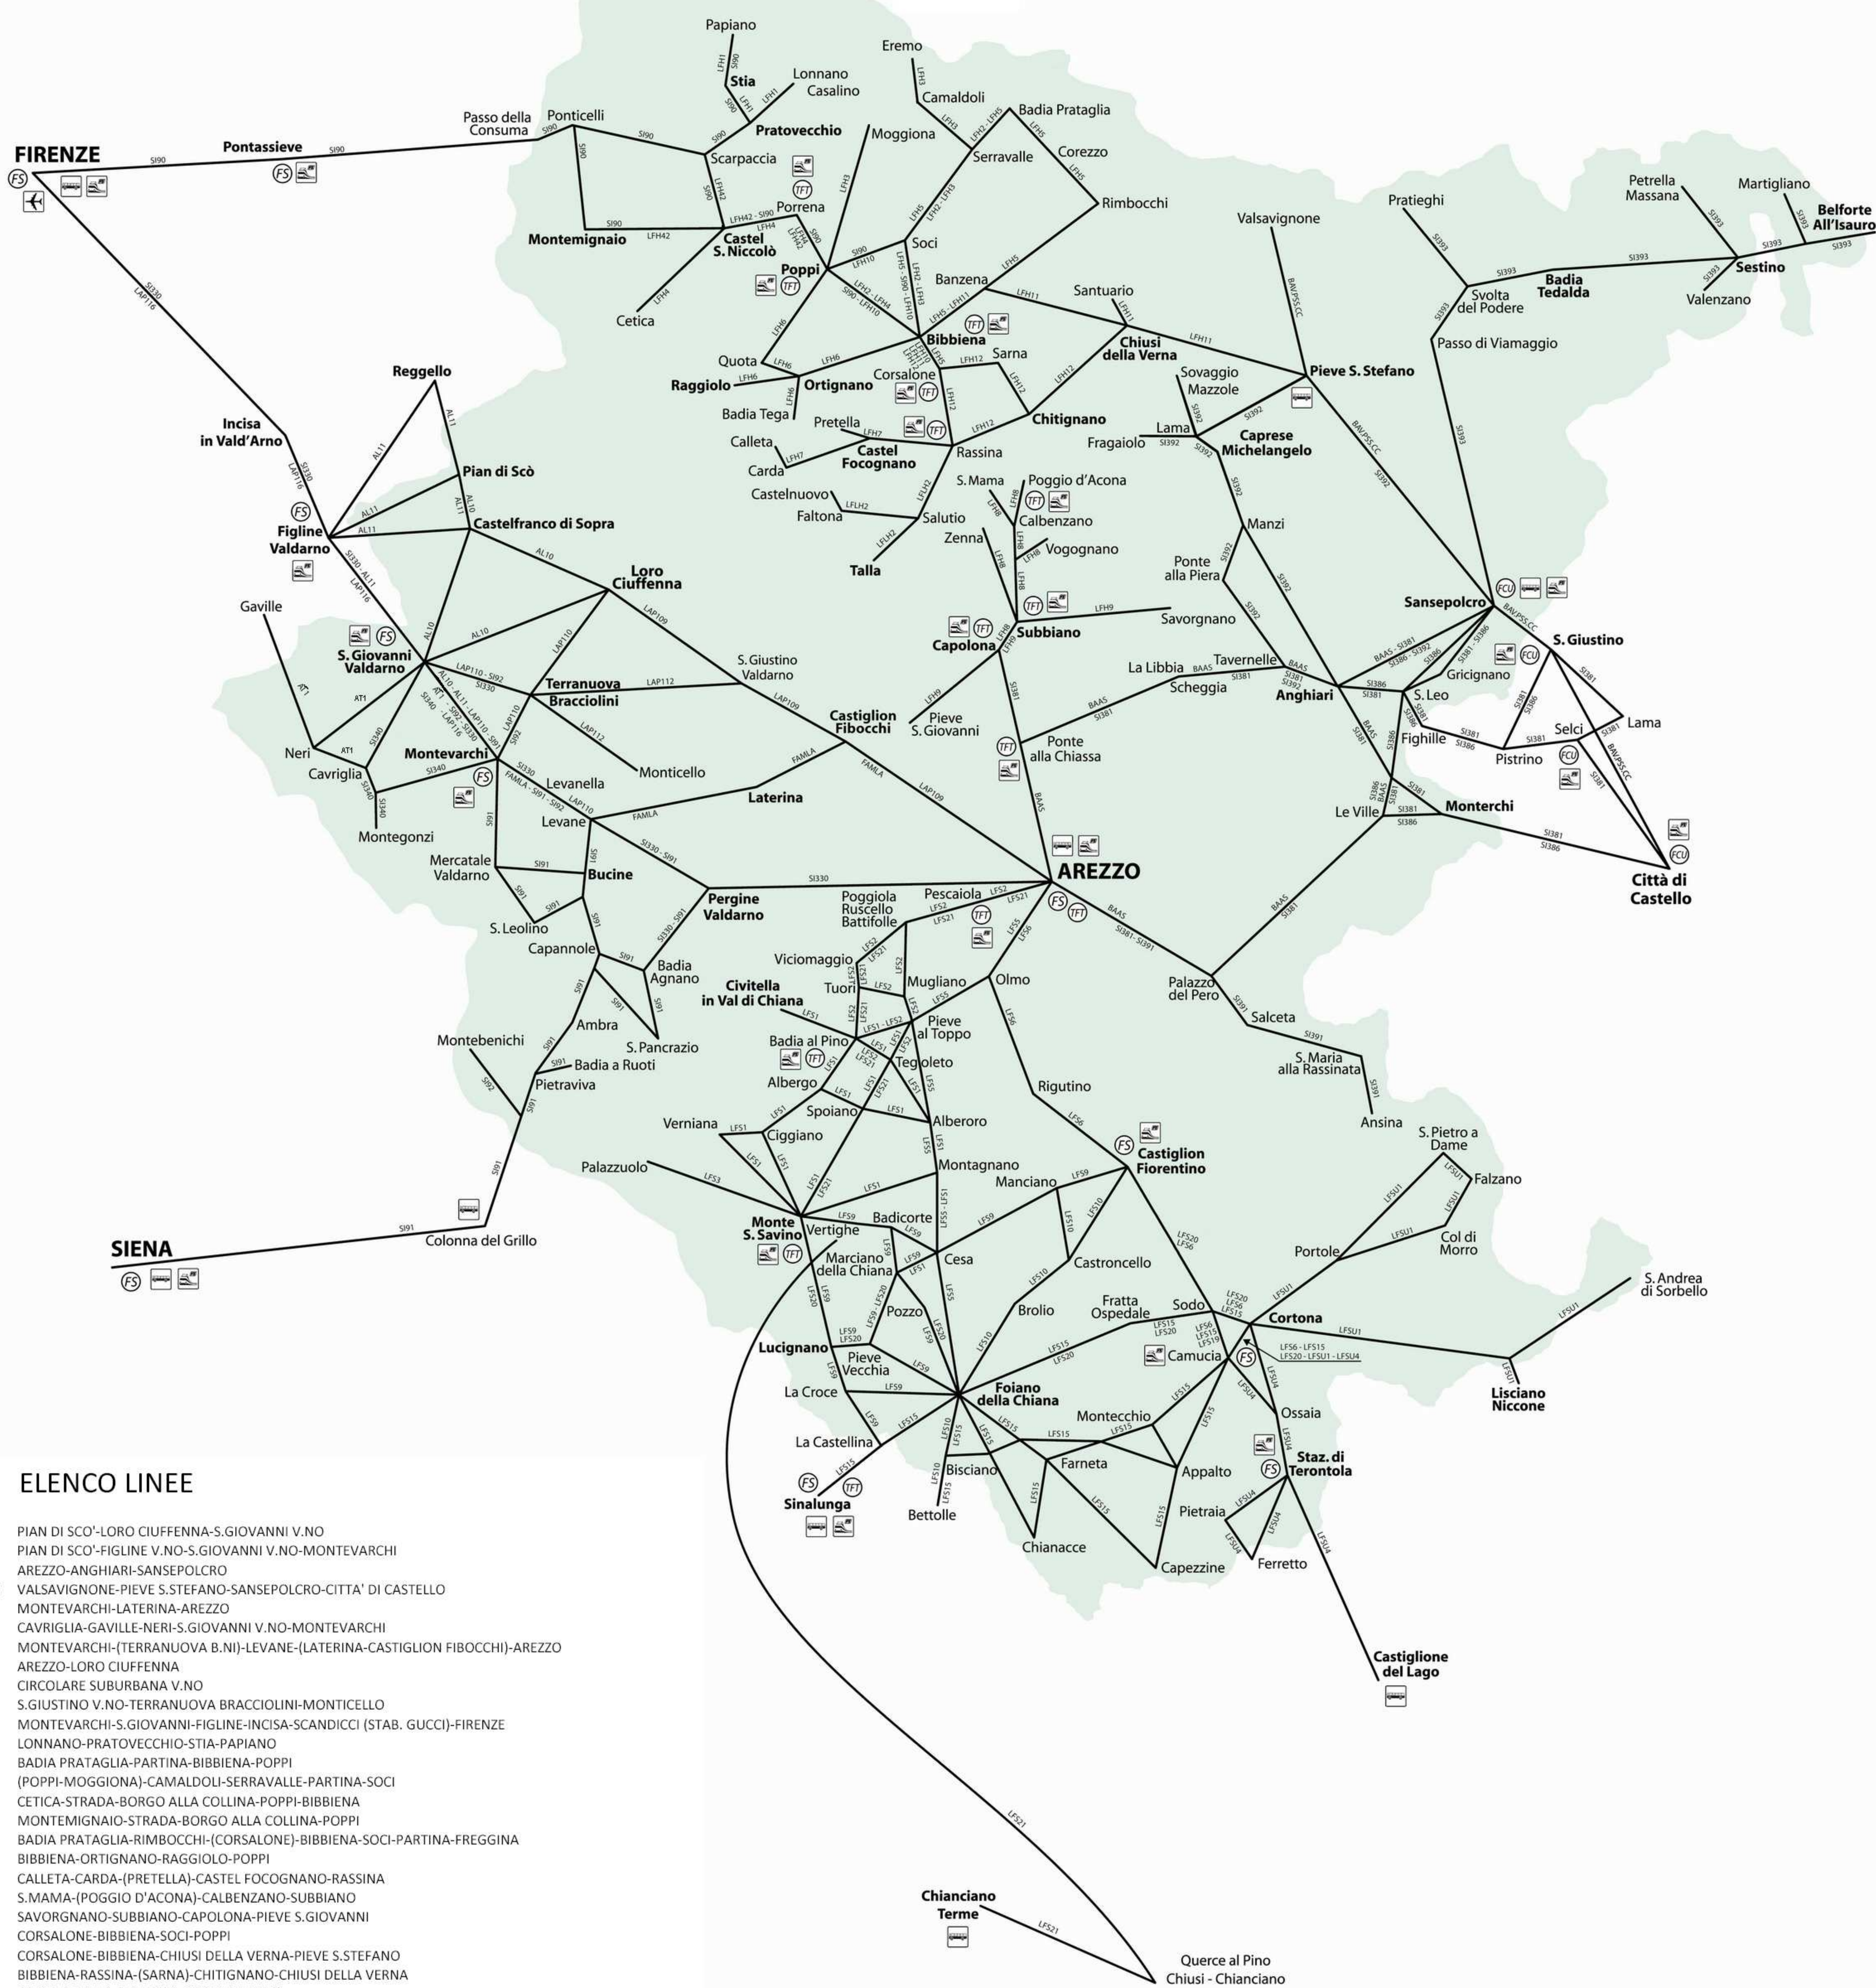

## ELENCO LINEE

- AL10 PIAN DI SCO'-LORO CIUFFENNA-S.GIOVANNI V.NO
- AL11 PIAN DI SCO'-FIGLINE V.NO-S.GIOVANNI V.NO-MONTEVARCHI
- BAAS AREZZO-ANGHIARI-SANSEPOLCRO
- BAVPS5CC VALSAVIGNONE-PIEVE S.STEFANO-SANSEPOLCRO-CITTA' DI CASTELLO
- FAMLA MONTEVARCHI-LATERINA-AREZZO
- AT1 CAVRIGLIA-GAVILLE-NERI-S.GIOVANNI V.NO-MONTEVARCHI
- AT2 MONTEVARCHI-(TERRANUOVA B.NI)-LEVANE-(LATERINA-CASTIGLION FIBOCCHI)-AREZZO
- LAP109 AREZZO-LORO CIUFFENNA
- LAP110 CIRCOLARE SUBURBANA V.NO
- LAP112 S.GIUSTINO V.NO-TERRANUOVA BRACCIOLINI-MONTICELLO
- LAP116 MONTEVARCHI-S.GIOVANNI-FIGLINE-INCISA-SCANDICCI (STAB. GUCCI)-FIRENZE
- LFH1 LONNANO-PRATOVECCHIO-STIA-PAPIANO
- LFH2 BADIA PRATAGLIA-PARTINA-BIBBIENA-POPPI
- LFH3 (POPPI-MOGGIONA)-CAMALDOLI-SERRAVALLE-PARTINA-SOCI
- LFH4 CETICA-STRADA-BORGO ALLA COLLINA-POPPI-BIBBIENA
- LFH42 MONTEMIGNAIO-STRADA-BORGO ALLA COLLINA-POPPI
- LFH5 BADIA PRATAGLIA-RIMBOCCHI-(CORSALONE)-BIBBIENA-SOCI-PARTINA-FREGGINA
- LFH6 BIBBIENA-ORTIGNANO-RAGGIOLO-POPPI
- LFH7 CALLETA-CARDA-(PRETELLA)-CASTEL FOCOIGNANO-RASSINA
- LFH8 S.MAMA-(POGGIO D'ACONA)-CALBENZANO-SUBBIANO
- LFH9 SAVORGNANO-SUBBIANO-CAPOLONA-PIEVE S.GIOVANNI
- LFH10 CORSALONE-BIBBIENA-SOCI-POPPI
- LFH11 CORSALONE-BIBBIENA-CHIUSI DELLA VERNA-PIEVE S.STEFANO
- LFH12 BIBBIENA-RASSINA-(SARNA)-CHITIGNANO-CHIUSI DELLA VERNA
- LFLH2 RASSINA-TALLA-(FALTONA-CASTELNUOVO)
- LFS1 MONTE S.SAVINO-CIGGIANO-BADIA AL PINO-CIVITELLA-PIEVE AL TOPPO-TEGOLETO-SPOIANO-MONTAGNANO
- LFS2 AREZZO-POGGIOLA-RUSCELLO-BATTIFOLLE-VICIOMAGGIO-TUORI-MUGLIANO-BADIA AL PINO
- LFS3 MONTE S.SAVINO-STAZ.-MONTE S.SAVINO PAESE-PALAZZUOLO
- LFS5 BETTOLLE-FOIANO-CESA-MONTAGNANO-PIEVE AL TOPPO-AREZZO
- LFS6 CORTONA-CAMUCIA-CASTIGLION FIORENTINO-AREZZO
- LFS9 MONTE S.SAVINO PAESE-MONTE S.SAVINO STAZ.-MARCIANO-(CASTIGLION FIORENTINO)-LUCIGNANO-FOIANO
- LFS10 BETTOLLE-FOIANO-BROLIO-CASTRONCELLO-CASTIGLION FIORENTINO
- LFS15 SINALUNGA-FOIANO-(FRATTA)-(FARNETA-CAPEZZINE-MONTECCHIO)-CAMUCIA-CORTONA
- LFS15B BETTOLLE-FOIANO-MARCIANO-CESA-CAPEZZINE
- LFS20 CORTONA-CAMUCIA-(CASTIGLION FIORENTINO)-(FOIANO)-OSPEDALE FRATTA
- LFS21 AREZZO-CHIANGIANO FERMENTO (VIA AUTOSOLE)
- LFS22 AREZZO-CHIANGIANO FERMENTO-(CAMUCIA)-CAPEZZINE
- LFSU1 CAMUCIA-CORTONA-(FALZANO)-S.ANDREA-LISCIANO NICCONE
- LFSU4 CORTONA-CAMUCIA-TERONTOLA-CASTIGLION DEL LAGO
- SI330 AREZZO-MONTEVARCHI-S.GIOVANNI V.NO-FIGLINE V.NO-INCISA-FIRENZE
- SI340 MONTEVARCHI-S.GIOVANNI V.NO-CAVRIGLIA
- SI381 CITTA' DI CASTELLO-SANSEPOLCRO-ANGHIARI-LE VILLE-AREZZO
- SI386 SANSEPOLCRO-GRICIGNANO-S.LEO-PISTRINO
- SI391 ANSINA-SALCETA-PALAZZO DEL PERO-AREZZO
- SI392 FRAGIAIOLO-MAZZOLE-CAPRESE MICHELANGELO-PIEVE S.STEFANO-PONTE ALLA PIERA-ANGHIARI
- SI393 SESTINO-BADIA TEDALDA-SANSEPOLCRO
- SI90 FIRENZE-CONSUMA-STIA-POPPI-BIBBIENA
- SI91 SIENA-COLONNA DEL GRILLO-BUCINE-LEVANE-MONTEVARCHI-S.GIOVANNI V.NO
- SI92 LEVANE-MONTEVARCHI-TERRANUOVA BRACCIOLINI-S.GIOVANNI V.NO