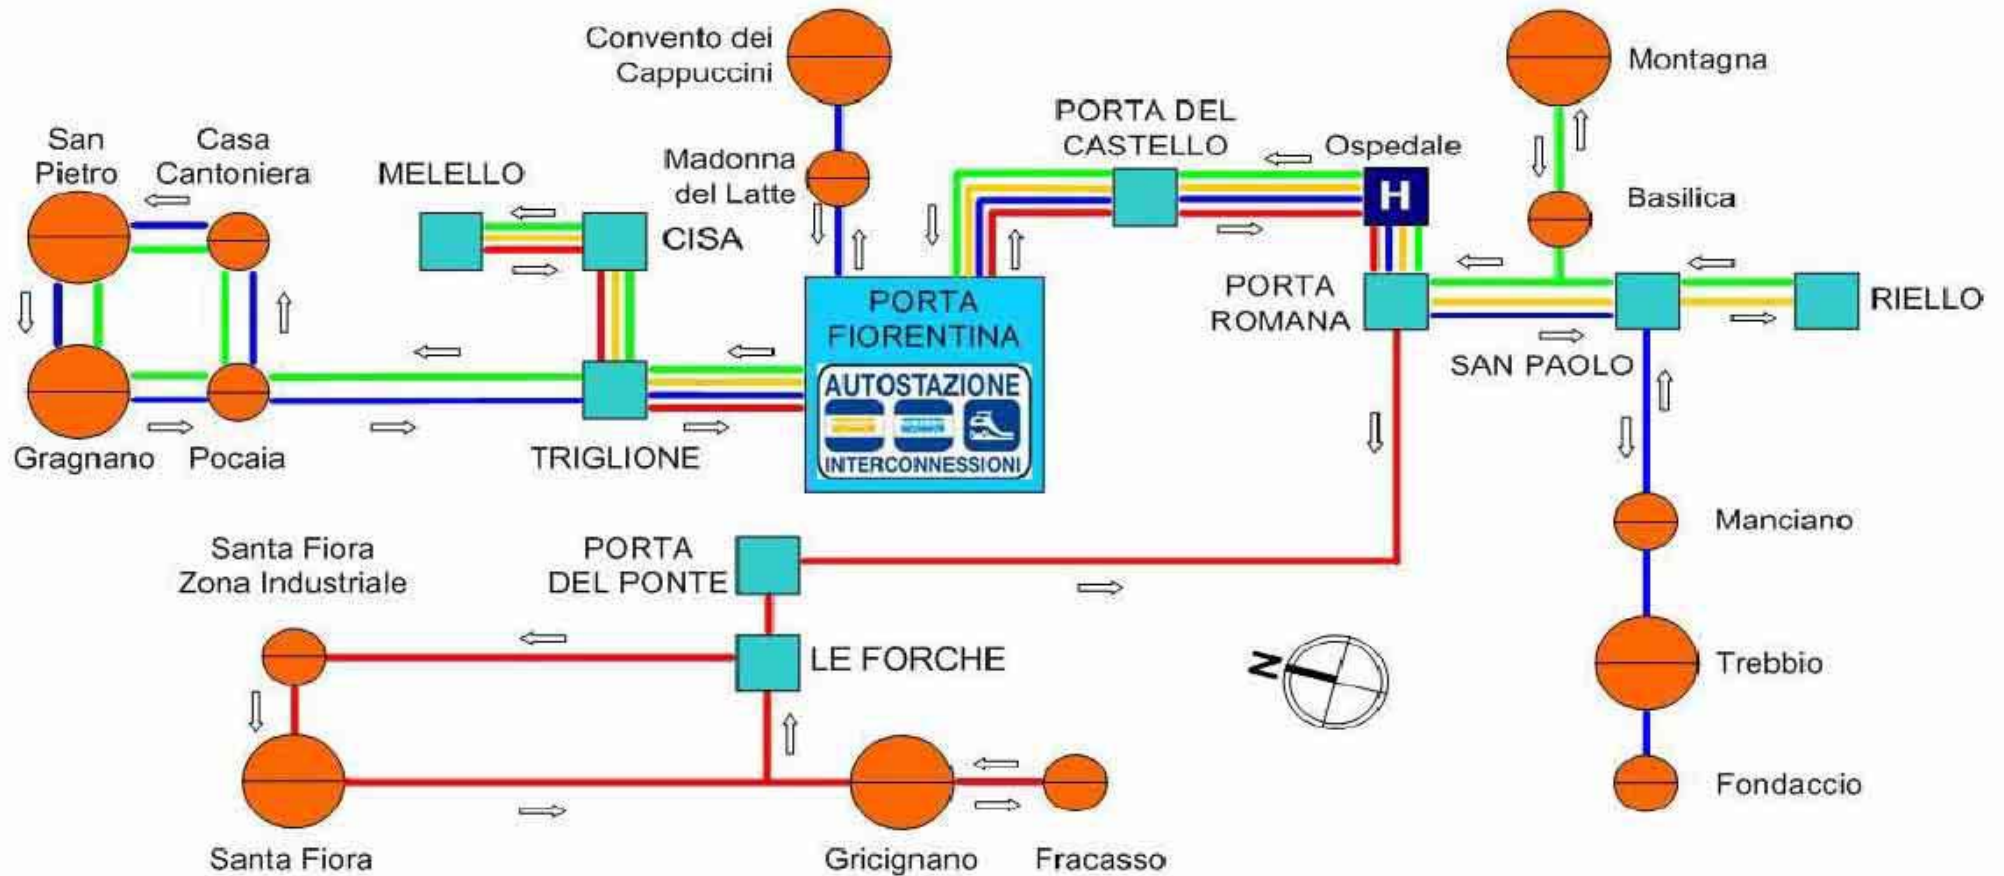

Grafo del Servizio Urbano di Sansepolcro

1 LINEA LINEA 1 A CISA - MELELLO - TRIGLIONE - SANSEPOLCRO CITTA' - RIELLO

1 LINEA LINEA 1 B RIELLO - SANSEPOLCRO CITTA' - TRIGLIONE

2 LINEA LINEA 2 A SAN PIETRO - GRAGNANO - SANSEPOLCRO CITTA' - TREBBIO - FONDACCIO

2 LINEA LINEA 2 B FONDACCIO - TREBBIO - SANSEPOLCRO CITTA' - SAN PIETRO - GRAGNANO

3 LINEA LINEA 3 A TRIGLIONE - SANSEPOLCRO CITTA' - SANTA FIORA - GRICIGNANO

3 LINEA LINEA 3 B SANTA FIORA - GRICIGNANO - SANSEPOLCRO CITTA' - TRIGLIONE - CISA - MELELLO

4 LINEA LINEA 4 A SAN PIETRO - GRAGNANO / CISA - MELELLO / SANSEPOLCRO CITTA' - MONTAGNA

4 LINEA LINEA 4 B MONTAGNA - SANSEPOLCRO CITTA'