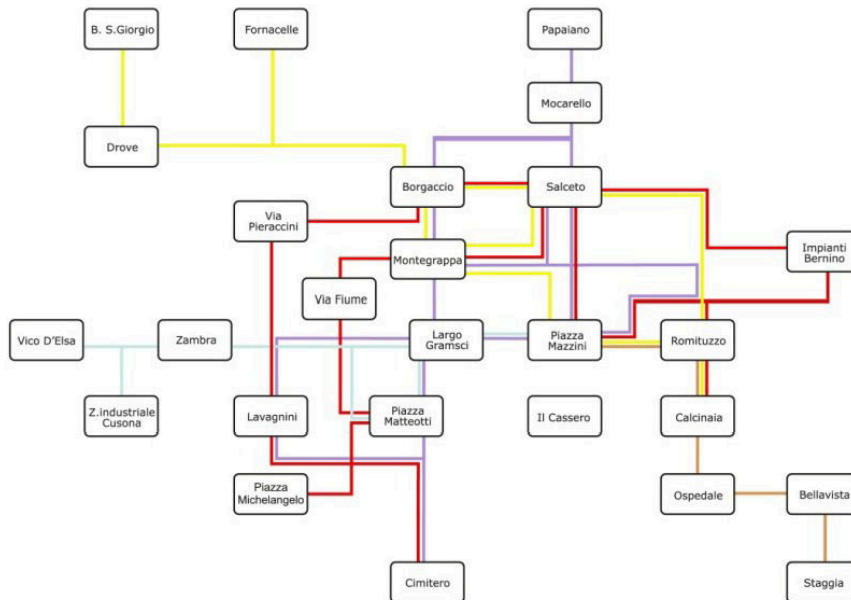

## La rete urbana di Poggibonsi

**301** P.zza Mazzini - Pisana - Zambra - Vico D'Elsa

**302** P.zza Michelangelo - V. Montegrappa - Salceto - Bernino - Calcinaia - P.zza Mazzini - Salceto - Borgaccio - Lappeto - Cimitero - P.zza Michelangelo

**305** Poggibonsi - Calcinaia - Campostaggia - Bellavista - Staggia

**308** P.zza Mazzini - Salceto - Papaiano - Borgaccio - Senese - Cimitero

**310** P.zza Mazzini - Salceto - Borgaccio - Fornacelle - Bivio S.Giorgio