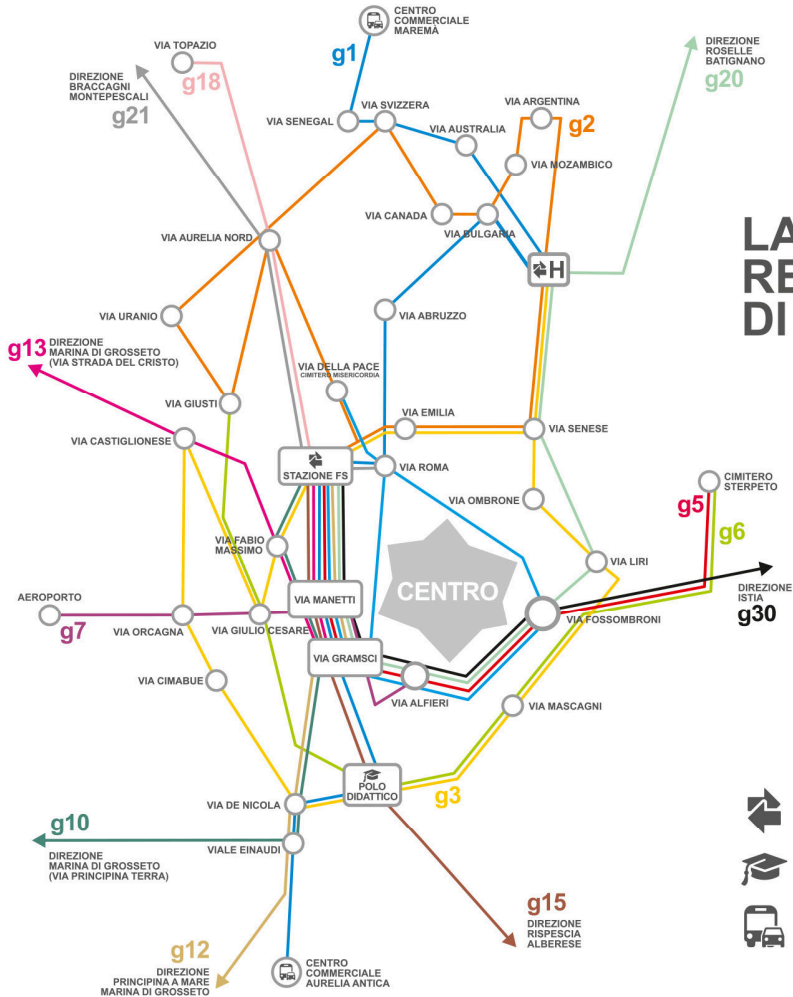

LA NUOVA RETE URBANA DI GROSSETO

LEGENDA LINEE URBANE

- g1
- g2
- g3
- g5
- g6
- g7
- g10
- g12
- g13
- g15
- g18
- g20
- g21
- g30

- CONNESSIONI CON ALTRI SERVIZI BUS EXTRAURBANI
- POLO DIDATTICO
- ZONA PARCHEGGIO AUTO CON INTERSCAMBIO BUS