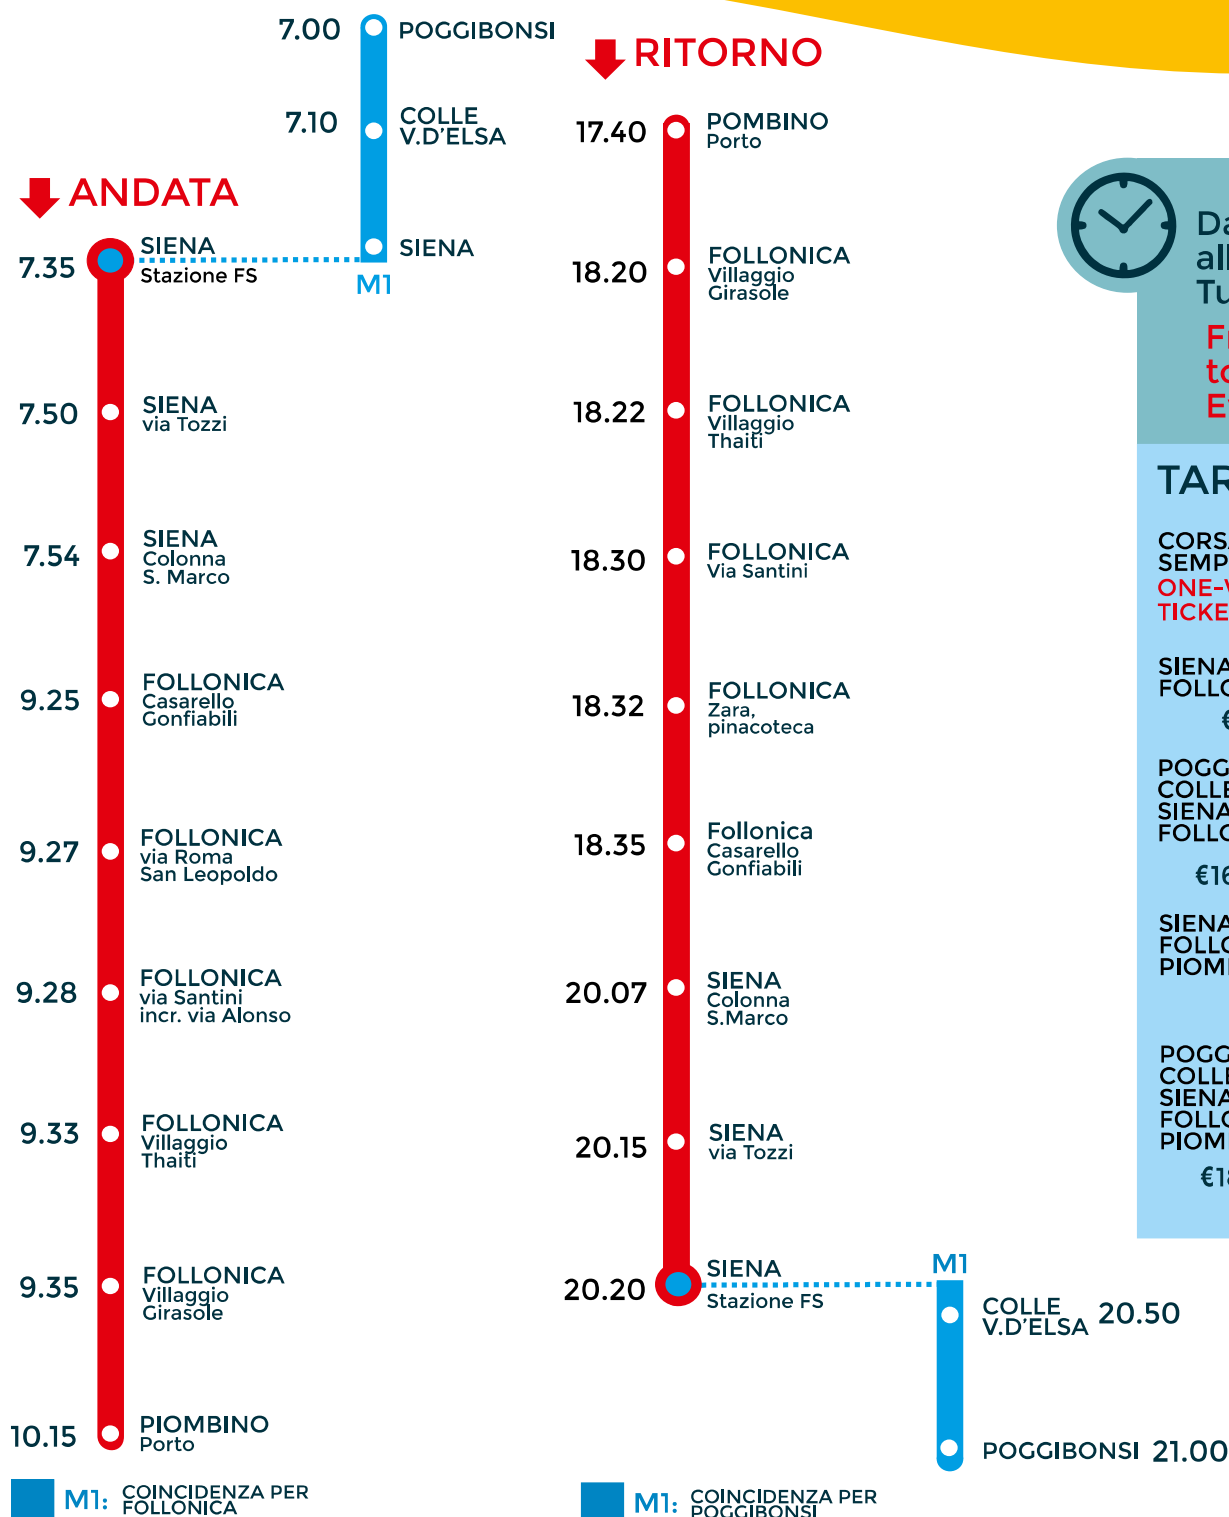

MARE BUS 2022

M2

Poggibonsi
Colle Val d'Elsa
SIENA
Follonica
Piombino

Dal 17 giugno
all'11 settembre
Tutti i giorni

From June 17
to September 11
Everyday

TARIFFE:

CORSA SEMPLICE ONE-WAY TICKET	BIGLIETTO A BORDO TICKET ONBOARD
SIENA FOLLONICA €15	€17
POGGIBONSI COLLE V.E. SIENA FOLLONICA €16.50	€18.50
SIENA FOLLONICA PIOMBINO €17	€19
POGGIBONSI COLLE V.E. SIENA FOLLONICA PIOMBINO €18.50	€20.50

LINEE A PRENOTAZIONE

INFO: 800100403 - 199122344 (da mobile)

Prenota il tuo posto su:

LINEEMARE.TIEMMESPA.IT